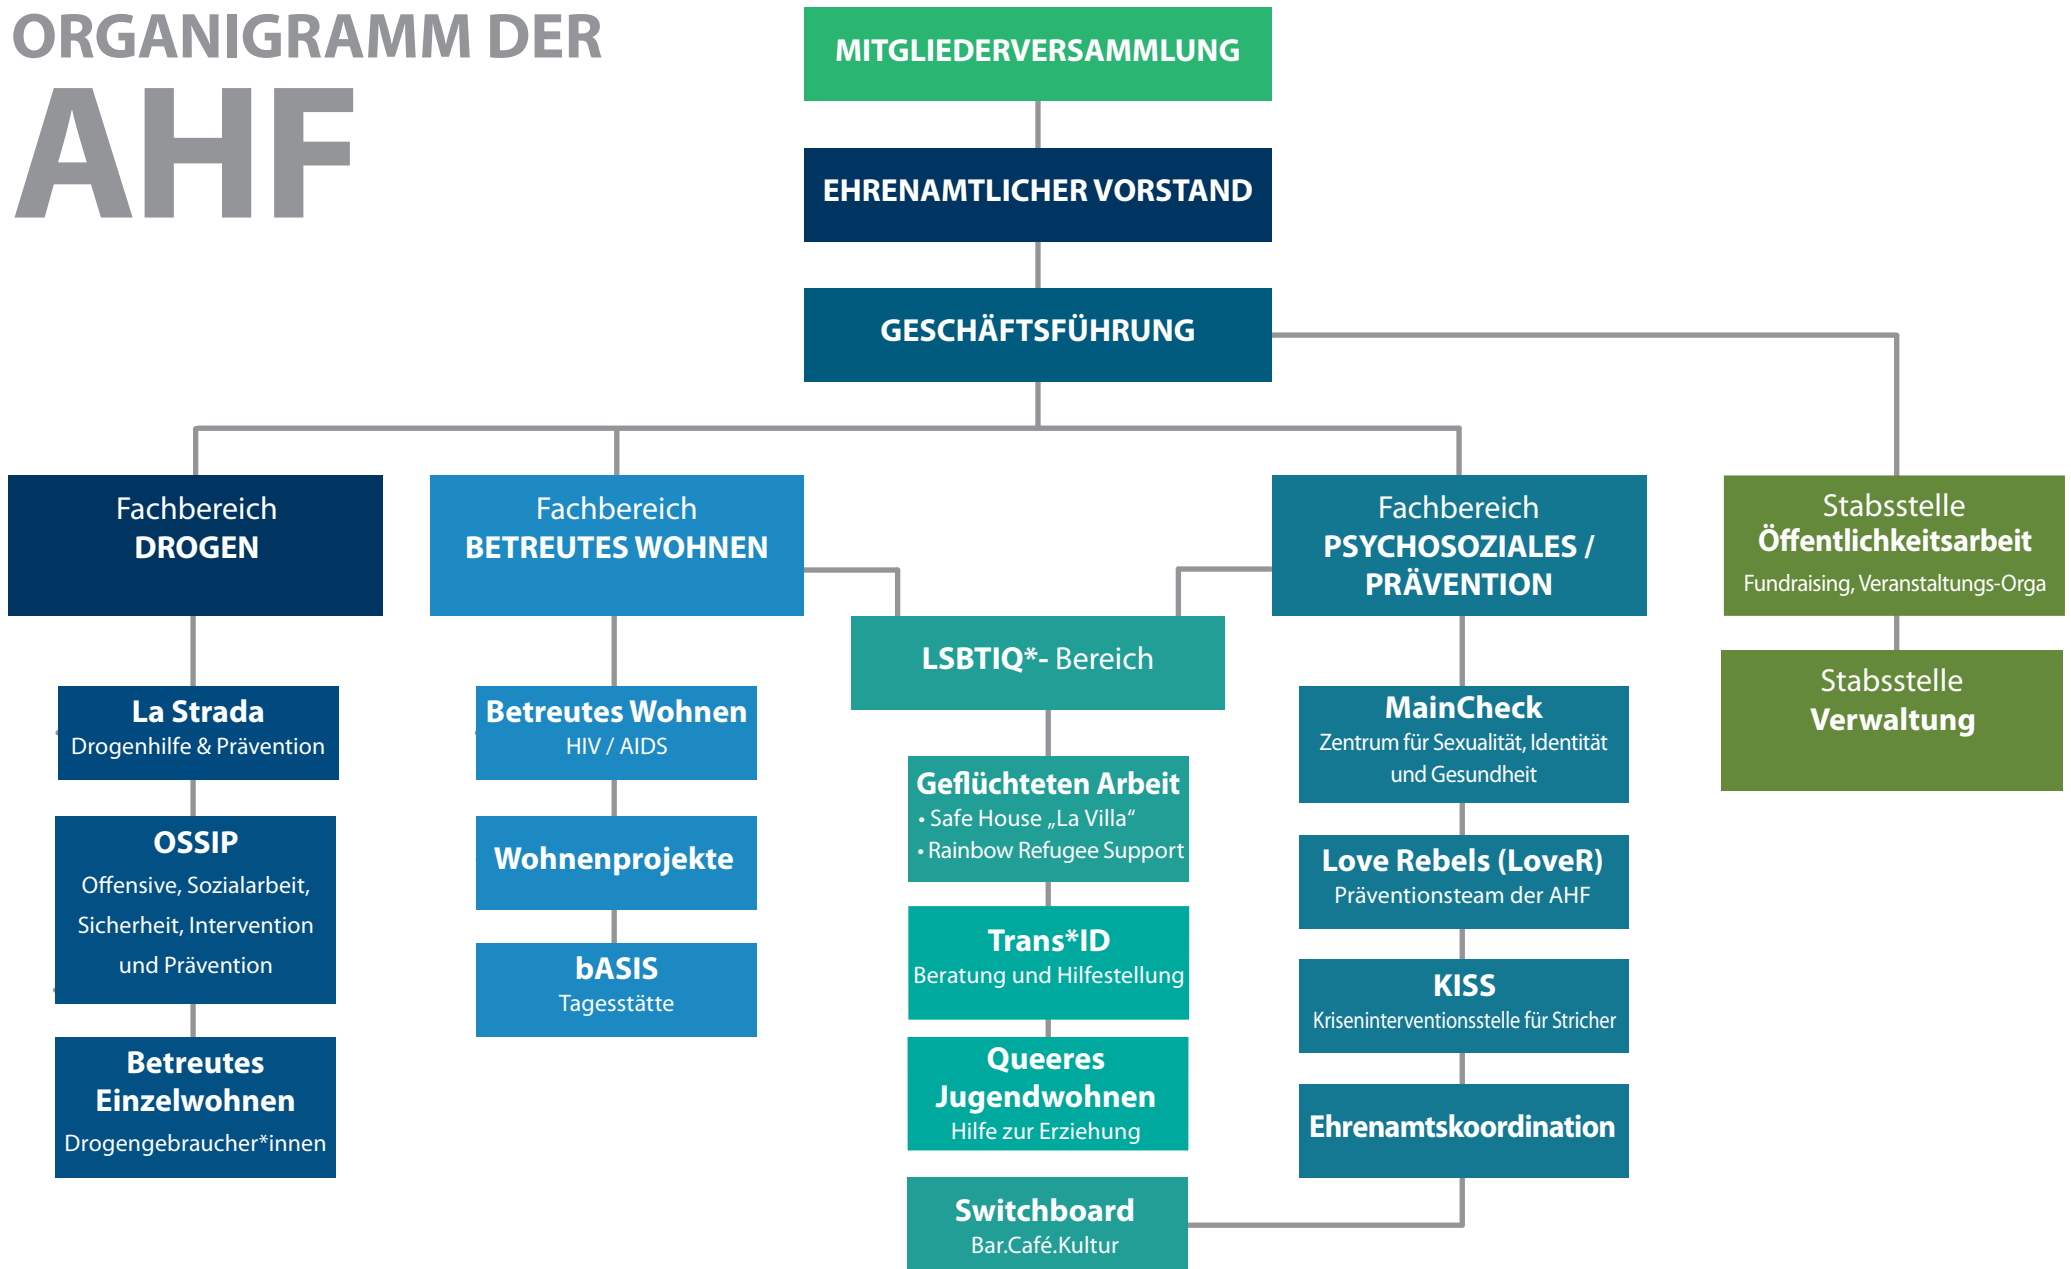

# ORGANIGRAMM DER AHF

## Ehrenamt in der AHF

Telefonberatung — HomeworkeR/Rosa Paten — Patientenrestaurant & Café — Switchboard Barteam — MainTest — Love Rebels  
Regenbogen-Crew — Fundraiser-Crew — Grabstätte — Ehrenamtliche Betreuung Safe House